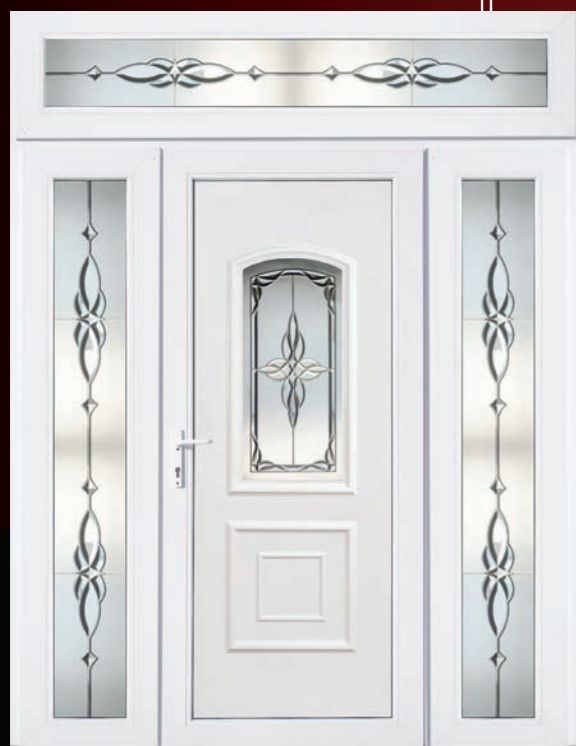

Hamburg DS90K