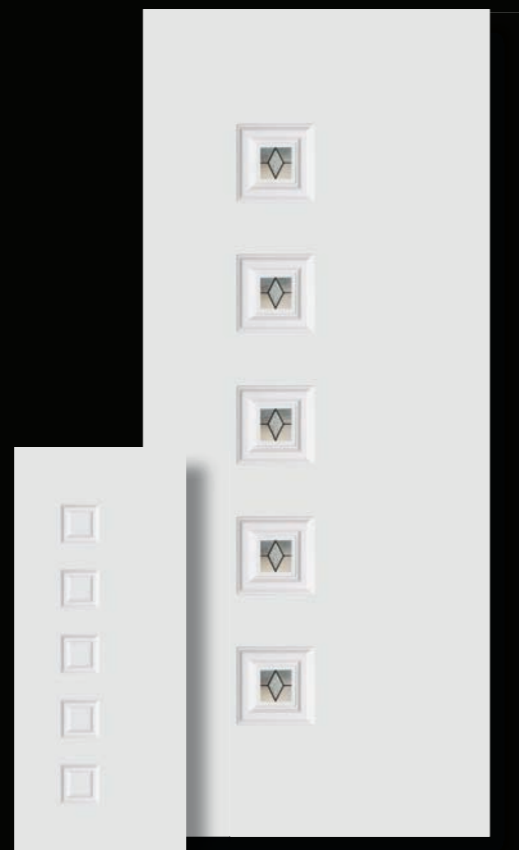

DS44

DS96

DS45

DS35

Passau
tömör

Passau Glas 5
DS97

Passau Glas 5 DS35

Passau Glas 5
fehér matt flutes