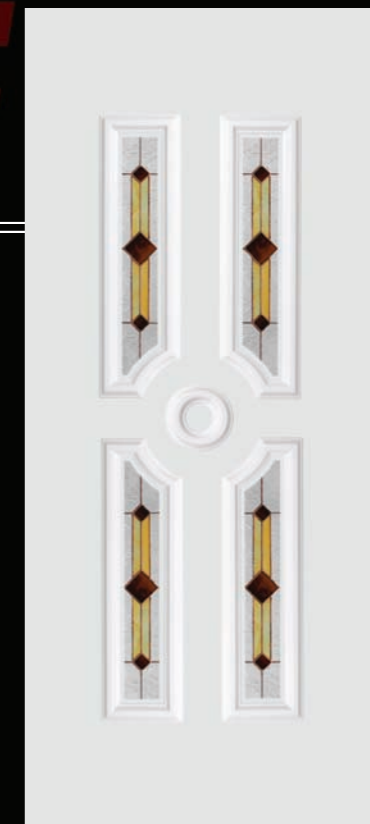

Erfurt Glas 4
DS22