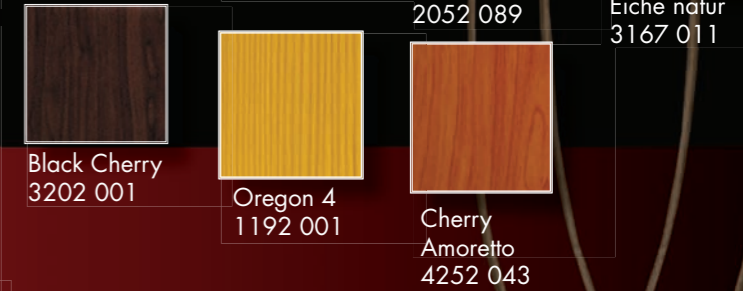

Diamant zöld

Diamant kék

Választható faminták

Streifen Douglasie

Mahagoni

Nussbaum

Golden Oak

Mahagoni 2097 013

Streifen Douglasie 3152 009

Golden Oak 2178 001

Nussbaum 2178 007

Sapeli 2065 021

Eiche Rustical 3149 008

Eiche dunkel 2052 089

Eiche natur 3167 011

Black Cherry 3202 001