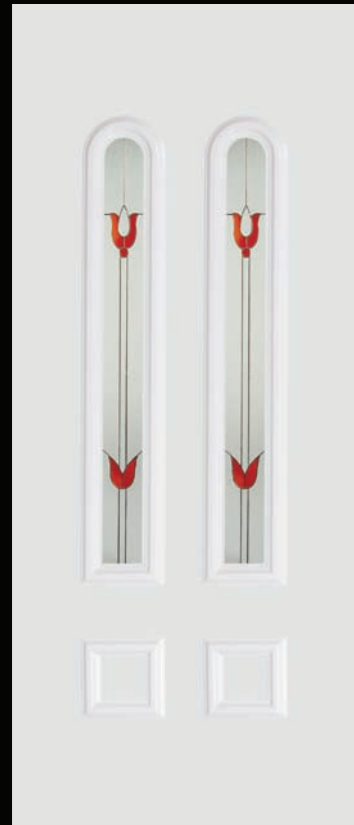

Bremen

Bremen Glas 2
DS27