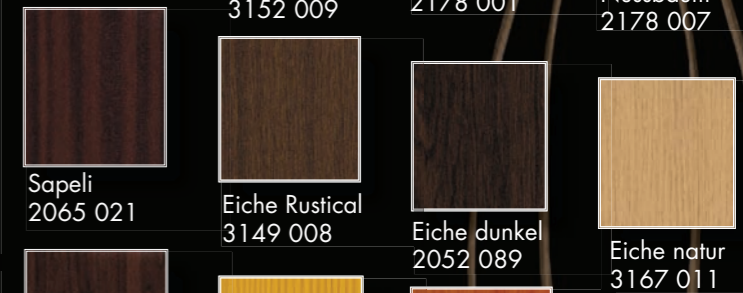

Diamant zöld

Diamant kék

Választható faminták

Streifen Douglasie

Mahagoni

Nussbaum

Golden Oak

Mahagoni 2097 013

Streifen Douglasie 3152 009

Golden Oak 2178 001

Nussbaum 2178 007

Sapeli 2065 021

Eiche Rustical 3149 008

Eiche dunkel 2052 089

Eiche natur 3167 011

Black Cherry 3202 001