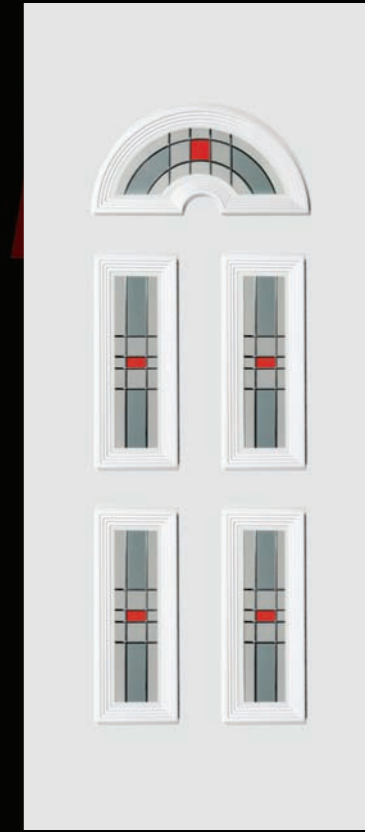

Köln Glas 5 DS34P