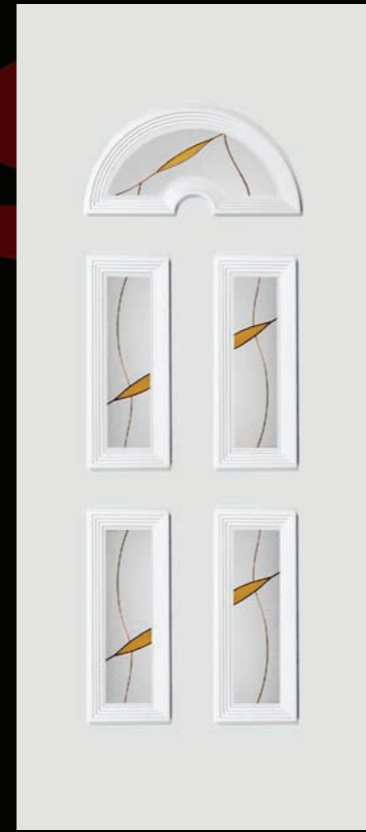

Rendelhető formák:

s-line

Köln tömör
 Köln Glas 5 DS33
 Köln OP Glas 3 DS33
 Köln OP tömör

DS35
 DS44
 Köln Glas 5 DS45

Köln Glas 5 DS83

Köln Glas 5 DS84

Köln Glas 5 DS34P

Köln Glas 5 DS94K