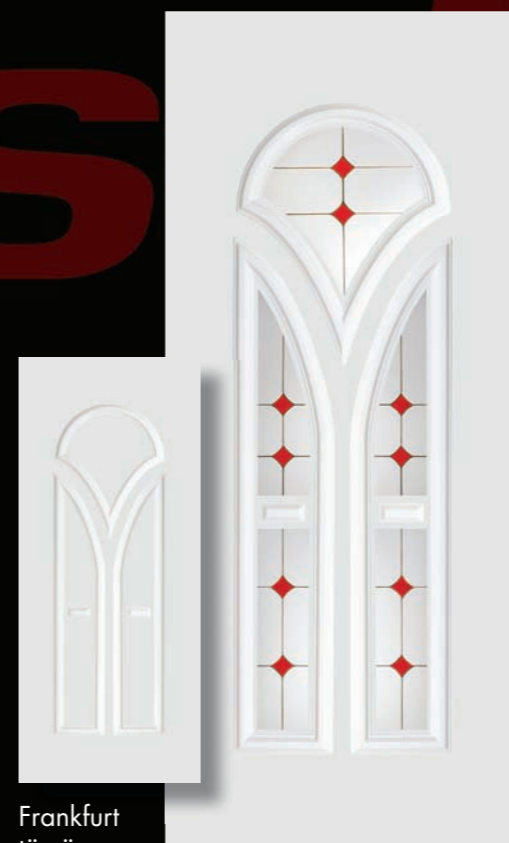

Frankfurt

Frankfurt
tömör

Frankfurt Glas 5
DS76