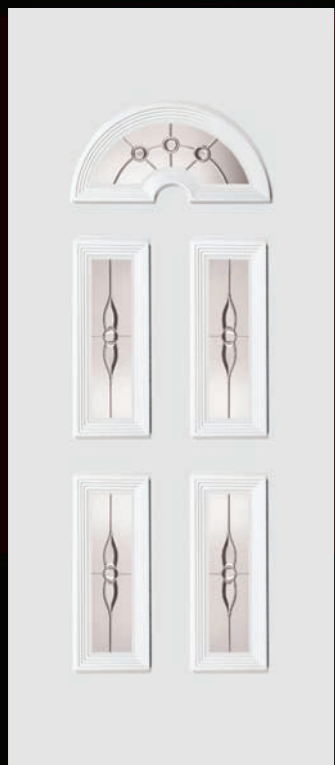

Rendelhető formák:

s-line

Köln tömör
 Köln Glas 5 DS33
 Köln OP Glas 3 DS33
 Köln OP tömör

DS35
 DS44
 Köln Glas 5 DS45

Köln Glas 5 DS83

Köln Glas 5 DS84

Köln Glas 5 DS34P

Köln Glas 5 DS94K