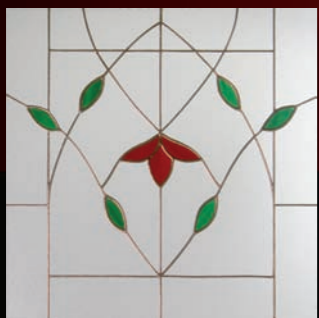

DS87

A díszüvegek ezen panelekhez rendelhető további választékát a katalógus 8.-9. oldalán találja!