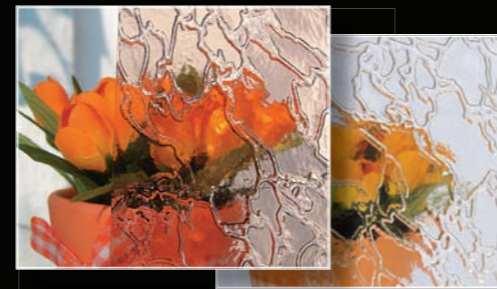

Fehér delta

Bronz delta