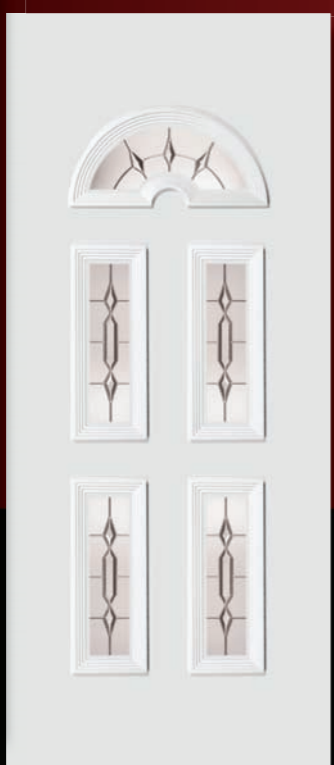

Rendelhető formák:

s-line

Köln tömör
 Köln Glas 5 DS33
 Köln OP Glas 3 DS33
 Köln OP tömör

DS35
 DS44
 Köln Glas 5 DS45

Köln Glas 5 DS83

Köln Glas 5 DS84

Köln Glas 5 DS34P

Köln Glas 5 DS94K