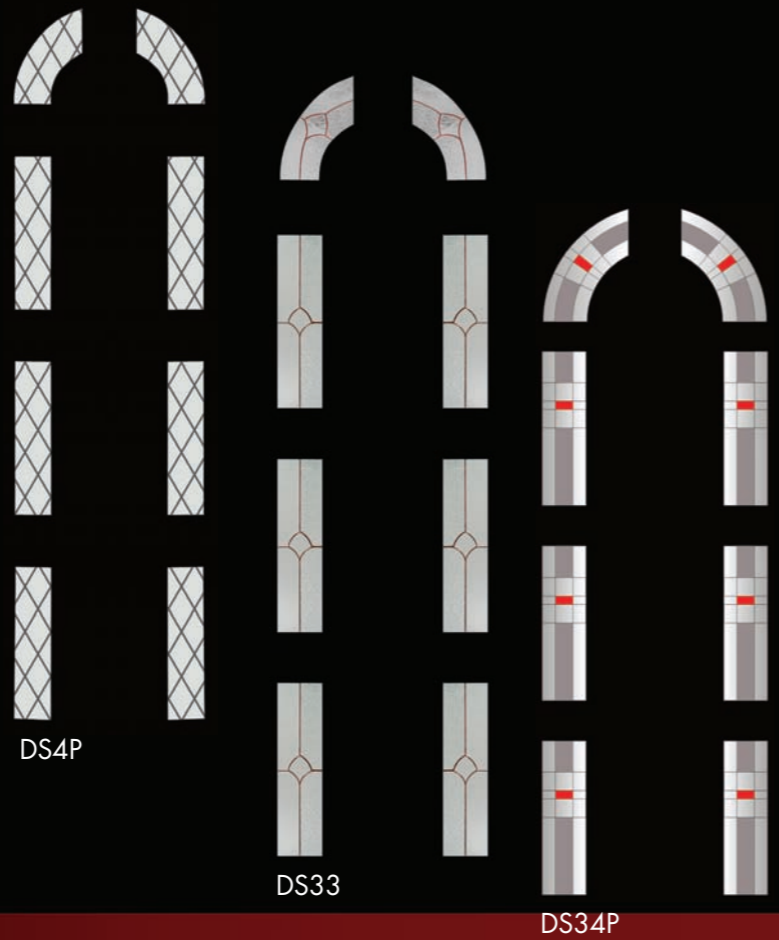

Köln Glas 5 DS95K

DS38
 DS4P

Köln Golden Oak tömör

Köln Glas 3 fehér matt delta

Köln Glas 5 santuk

Bonn

Stuttgart

Dresden