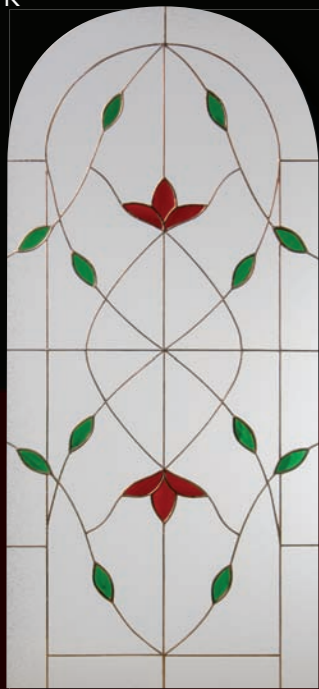

Lübeck tömör

Lübeck Glas 1 DS3

Lübeck Glas 1 nautilus kék

Lübeck Glas 2 diamant Nr. 9

Lübeck DS58

A díszüvegek ezen panelekhez rendelhető további választékát a katalógus 8.-9. oldalán találja!

DS91K

DS87