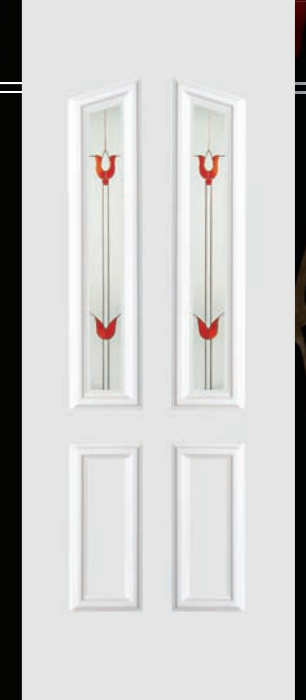

Kiel Glas 2
fehér matt delta

Kiel Nussbaum tömör

Kiel OP Glas 1
DS93K

Hof

DS92K

DS93K

Hof Glas 4
basak

Hof tömör