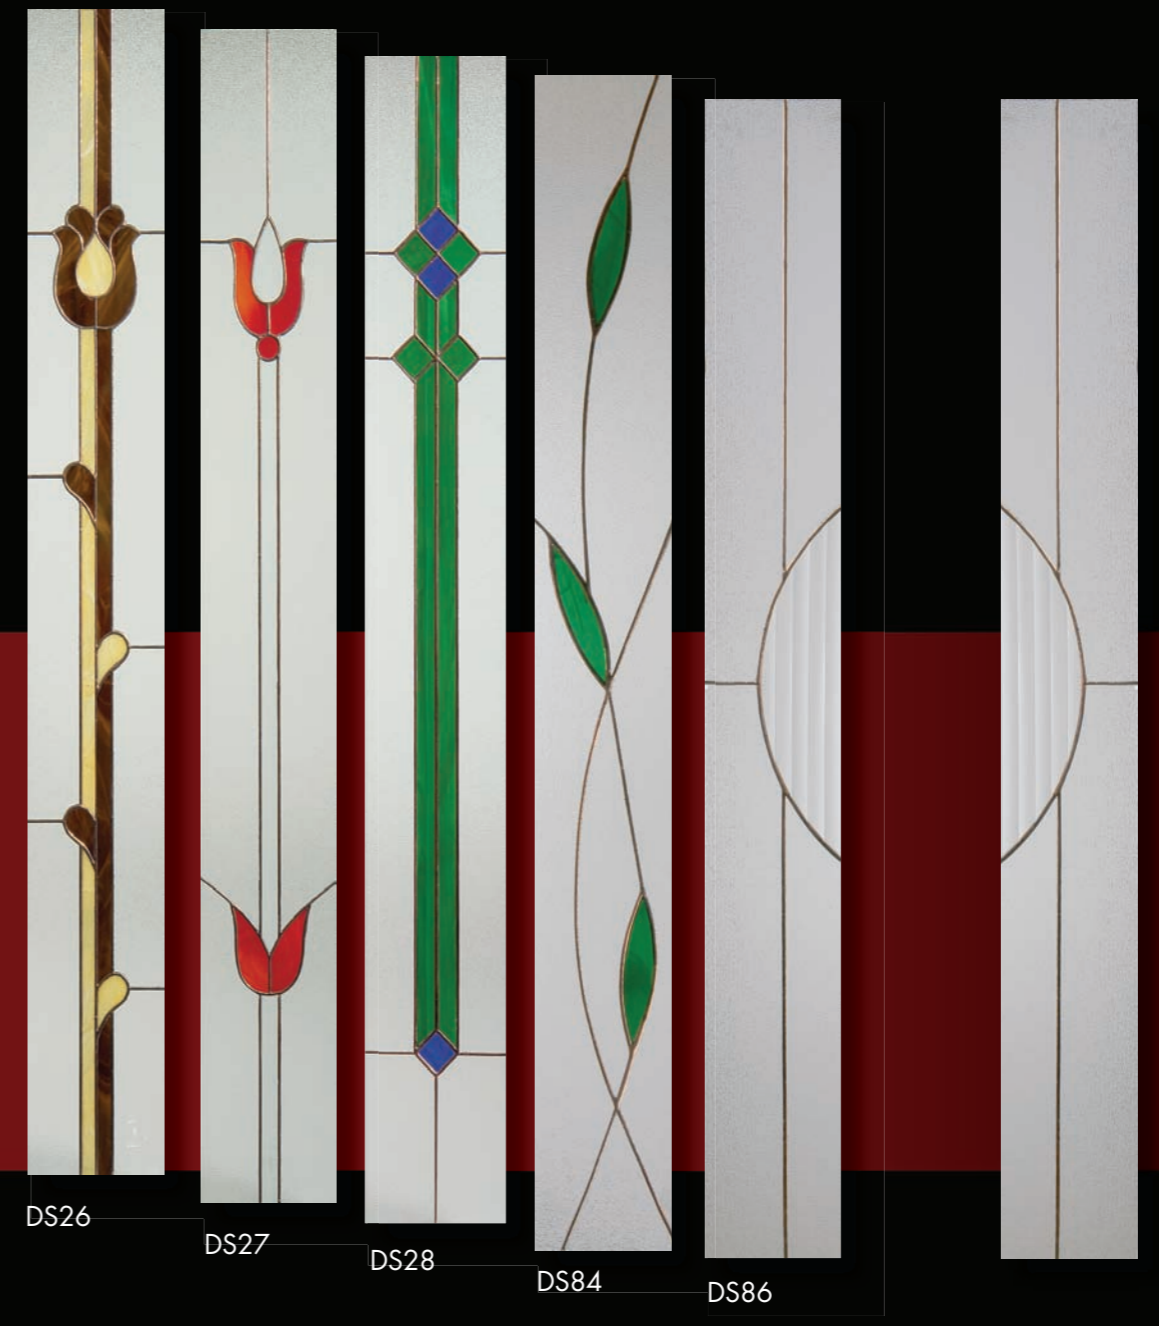

Rendelhető formák:

Díszüvegek, melyeket az Ulm, Bremen, Erfurt, Kiel, Hof, Basel panelekkel tudunk szállítani:

Rendelhető formák:

s-line