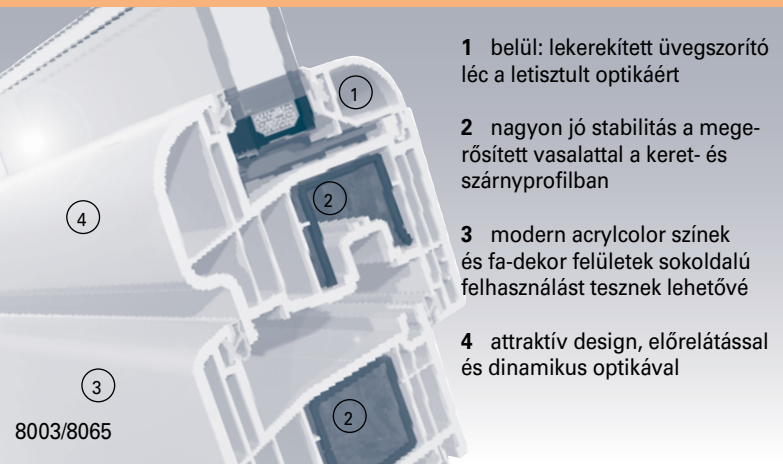

Esztétikus
Dinamikus
Kömfortos
Biztonságos
Stabil

Egy kerek dolog

Belső

Külső

Design

Lakása vagy háza berendezésénél különös gonddal jár el, hogy egyedi módon alakítsa ki azt, és különös gonddal ügyel a részletekre? Akkor Önnek kiválóan alkalmas az S 8000 IQ profilrendszer. Megtalálja minden igényét egy modern lakótér kialakításához és megerősíti az Ön egyedi stílusát. A rész így kiválóan kiegészíti az egészet és teszi teljessé azt. Lágy vonalvezetésével az ablak esztétikát és értéket hordoz magában csakúgy mint a lekerekített üvegszorító lécs és a szürke tömítógumi. Ezekkel együtt Ön egyediséget és életstílust mutat.

Technika

Az S 8000 IQ profilrendszer a módosított 6 kamrás konstrukcióval nagyon jó hőszigeteléssel rendelkezik, mely illeszkedik az új energia-takarékosági rendelethez (EnEV). A keretprofil és a szárnyprofil megerősített vasalata kiváló stabilitást nyújt, mellyel nagyobb ablak építése illetve ezzel párhuzamosan nagyobb stabilitás érhető el a széllle szemben. Mivel a biztonság és a védelem kiemelten fontos kérdés az ablakválsztásnál, ezért kérésre rendelkezésre állunk az S 8000 IQ rendszeren belül betörésbiztos üvegezéssel illetve zárrendszerrel.

- 1 belül: lekerekített üvegszorító lécs a letisztult optikáért
- 2 nagyon jó stabilitás a megerősített vasalattal a keret- és szárnyprofilban
- 3 modern acrylcolor színek és fa-dekor felületek sokoldalú felhasználást tesznek lehetővé
- 4 attraktív design, előrelátással és dinamikus optikával